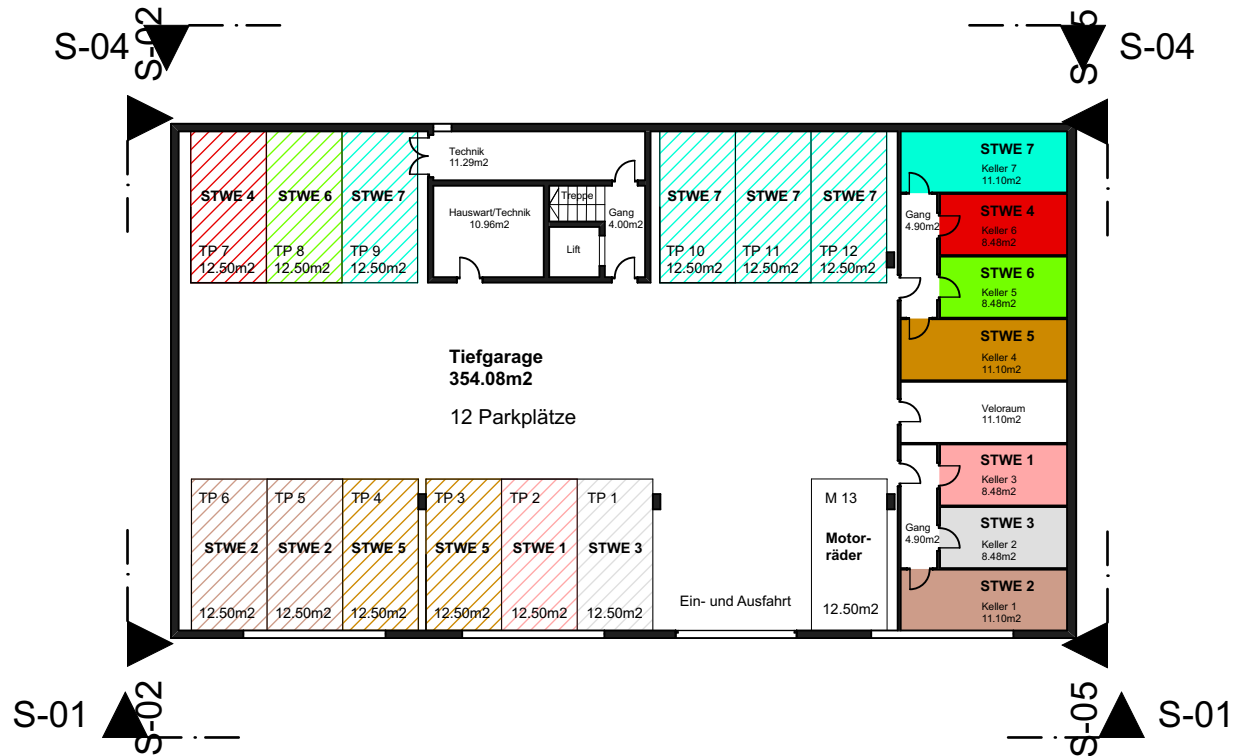

MFH, Planknerstrasse 49, FL-9494 Schaan
 Grundriss Untergeschoss 1:150

06.03.2022

LEGENDE:

ALLGEMEIN		weiss
STWE 1		pink hell
STWE 2		beige
STWE 3		hellgrau
STWE 4		dunkelrot
STWE 5		hellbraun
STWE 6		hellgrün
STWE 7		türkis