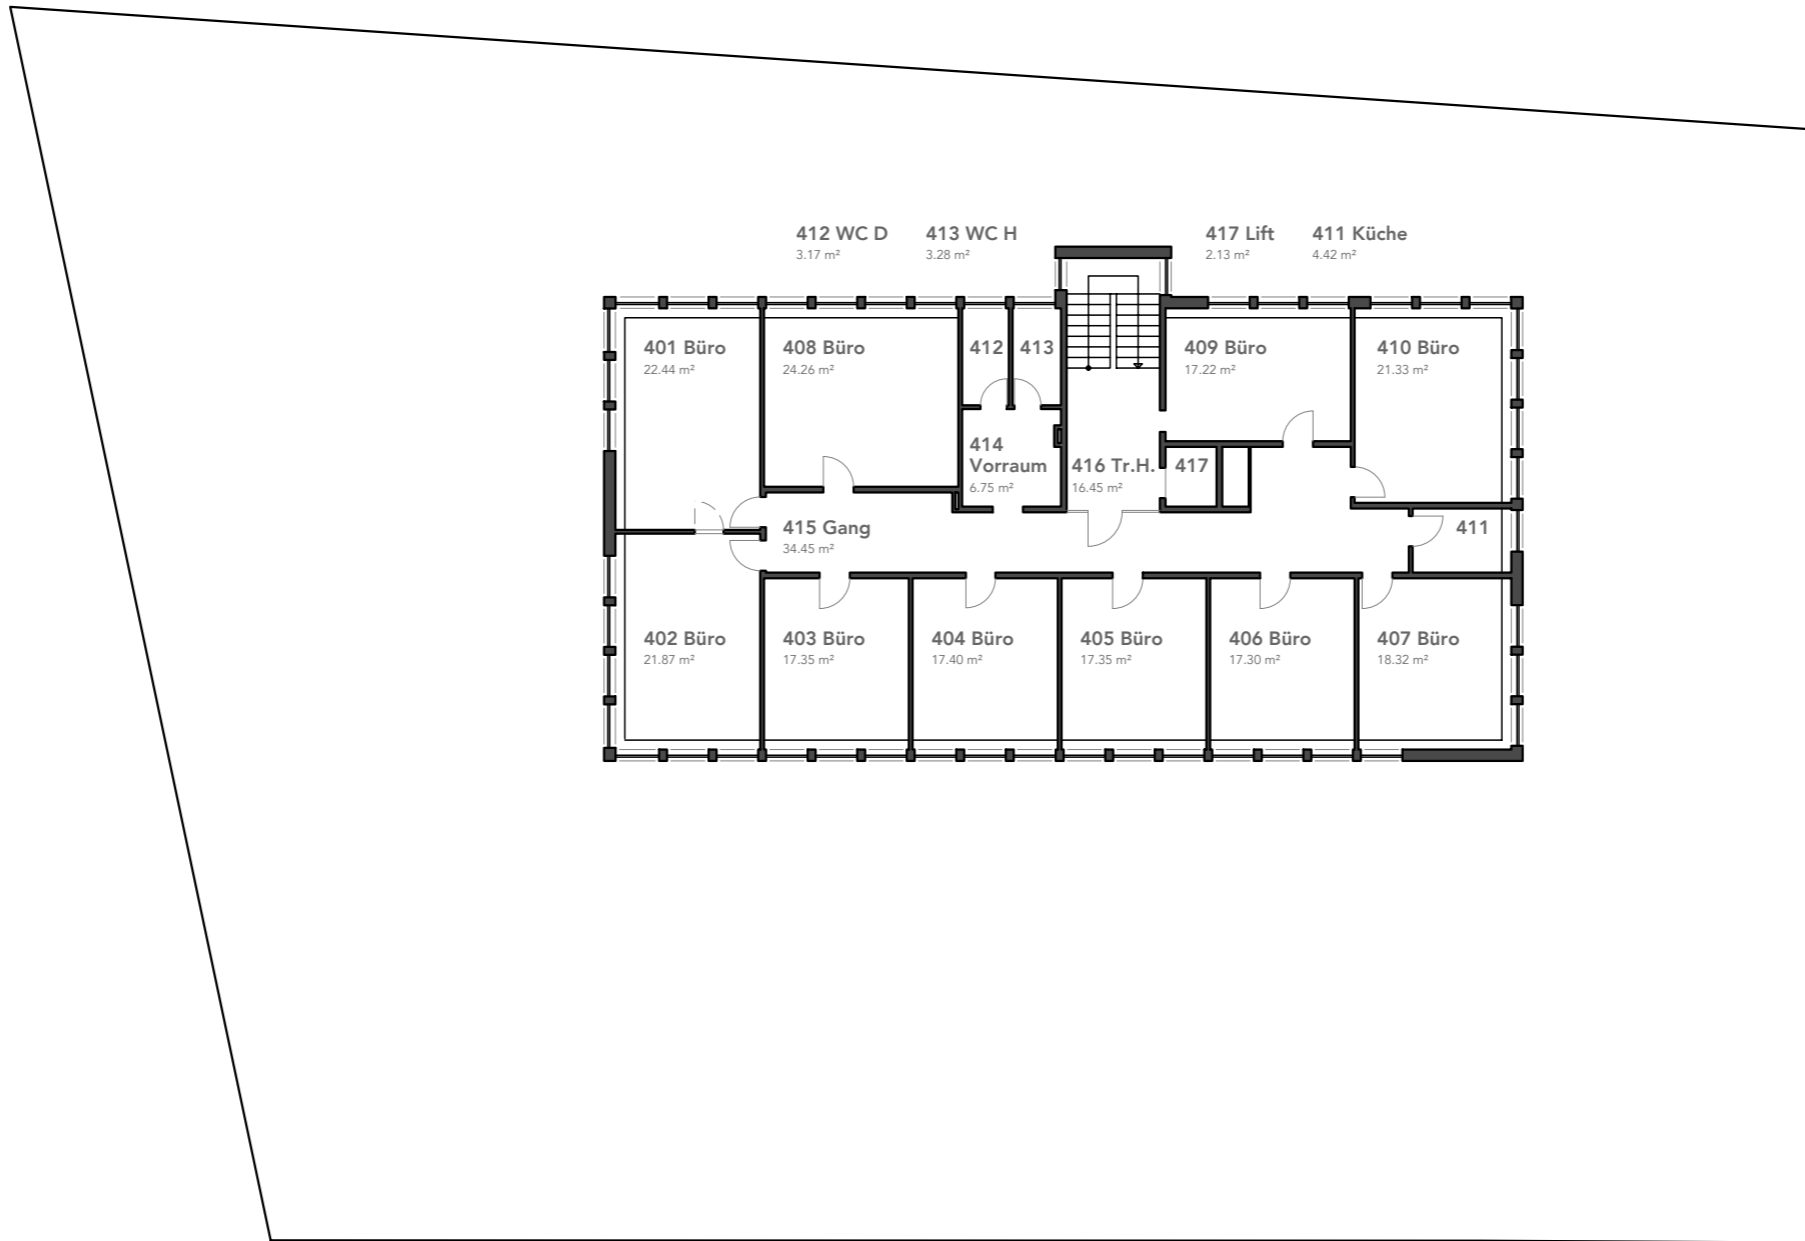

# Grundriss Erdgeschoss

Objekt: Bürohaus, Pradafant 21, 9490 Vaduz

Mst. 1:200

Datum 08.01.2016

Gez. jh

Rev.

Format 42x30

Plan Nr. 003

# Grundriss Obergeschoss

Objekt: Bürohaus, Pradafant 21, 9490 Vaduz

Mst. 1:200

Datum 08.01.2016

Gez. jh

Rev.

Format 42x30

Plan Nr. 004

Format 42x30

Plan Nr. 005