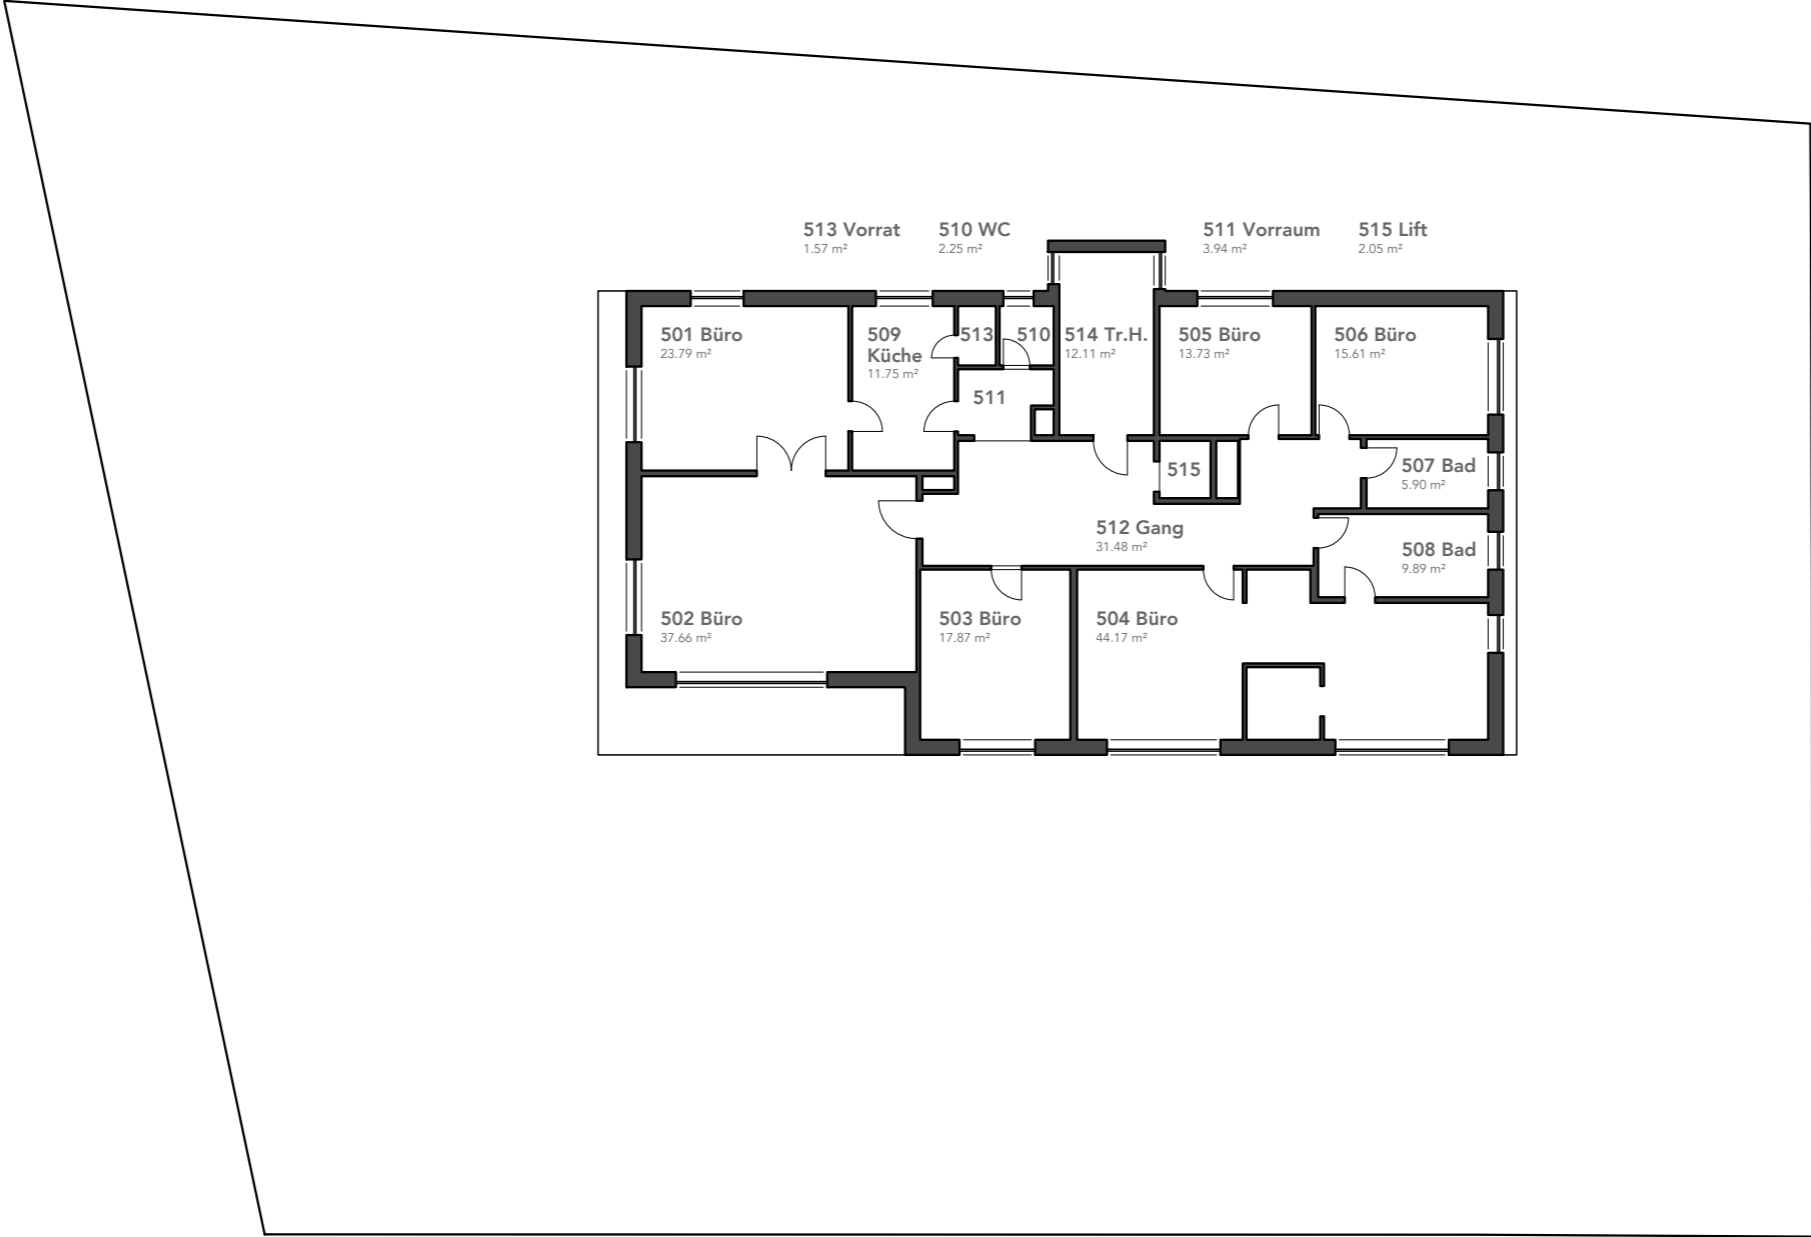

# Grundriss Obergeschoss

Objekt: Bürohaus, Pradafant 21, 9490 Vaduz

Mst. 1:200

Datum 08.01.2016

Gez. jh

Rev.

Format 42x30

Plan Nr. 004

# Grundriss Dachgeschoss

Objekt: Bürohaus, Pradafant 21, 9490 Vaduz

Mst. 1:200

Datum 08.01.2016

Gez. jh

**936**

±0.00=  
xxx.xx müm

Rev.

Format 42x30

Plan Nr. 005