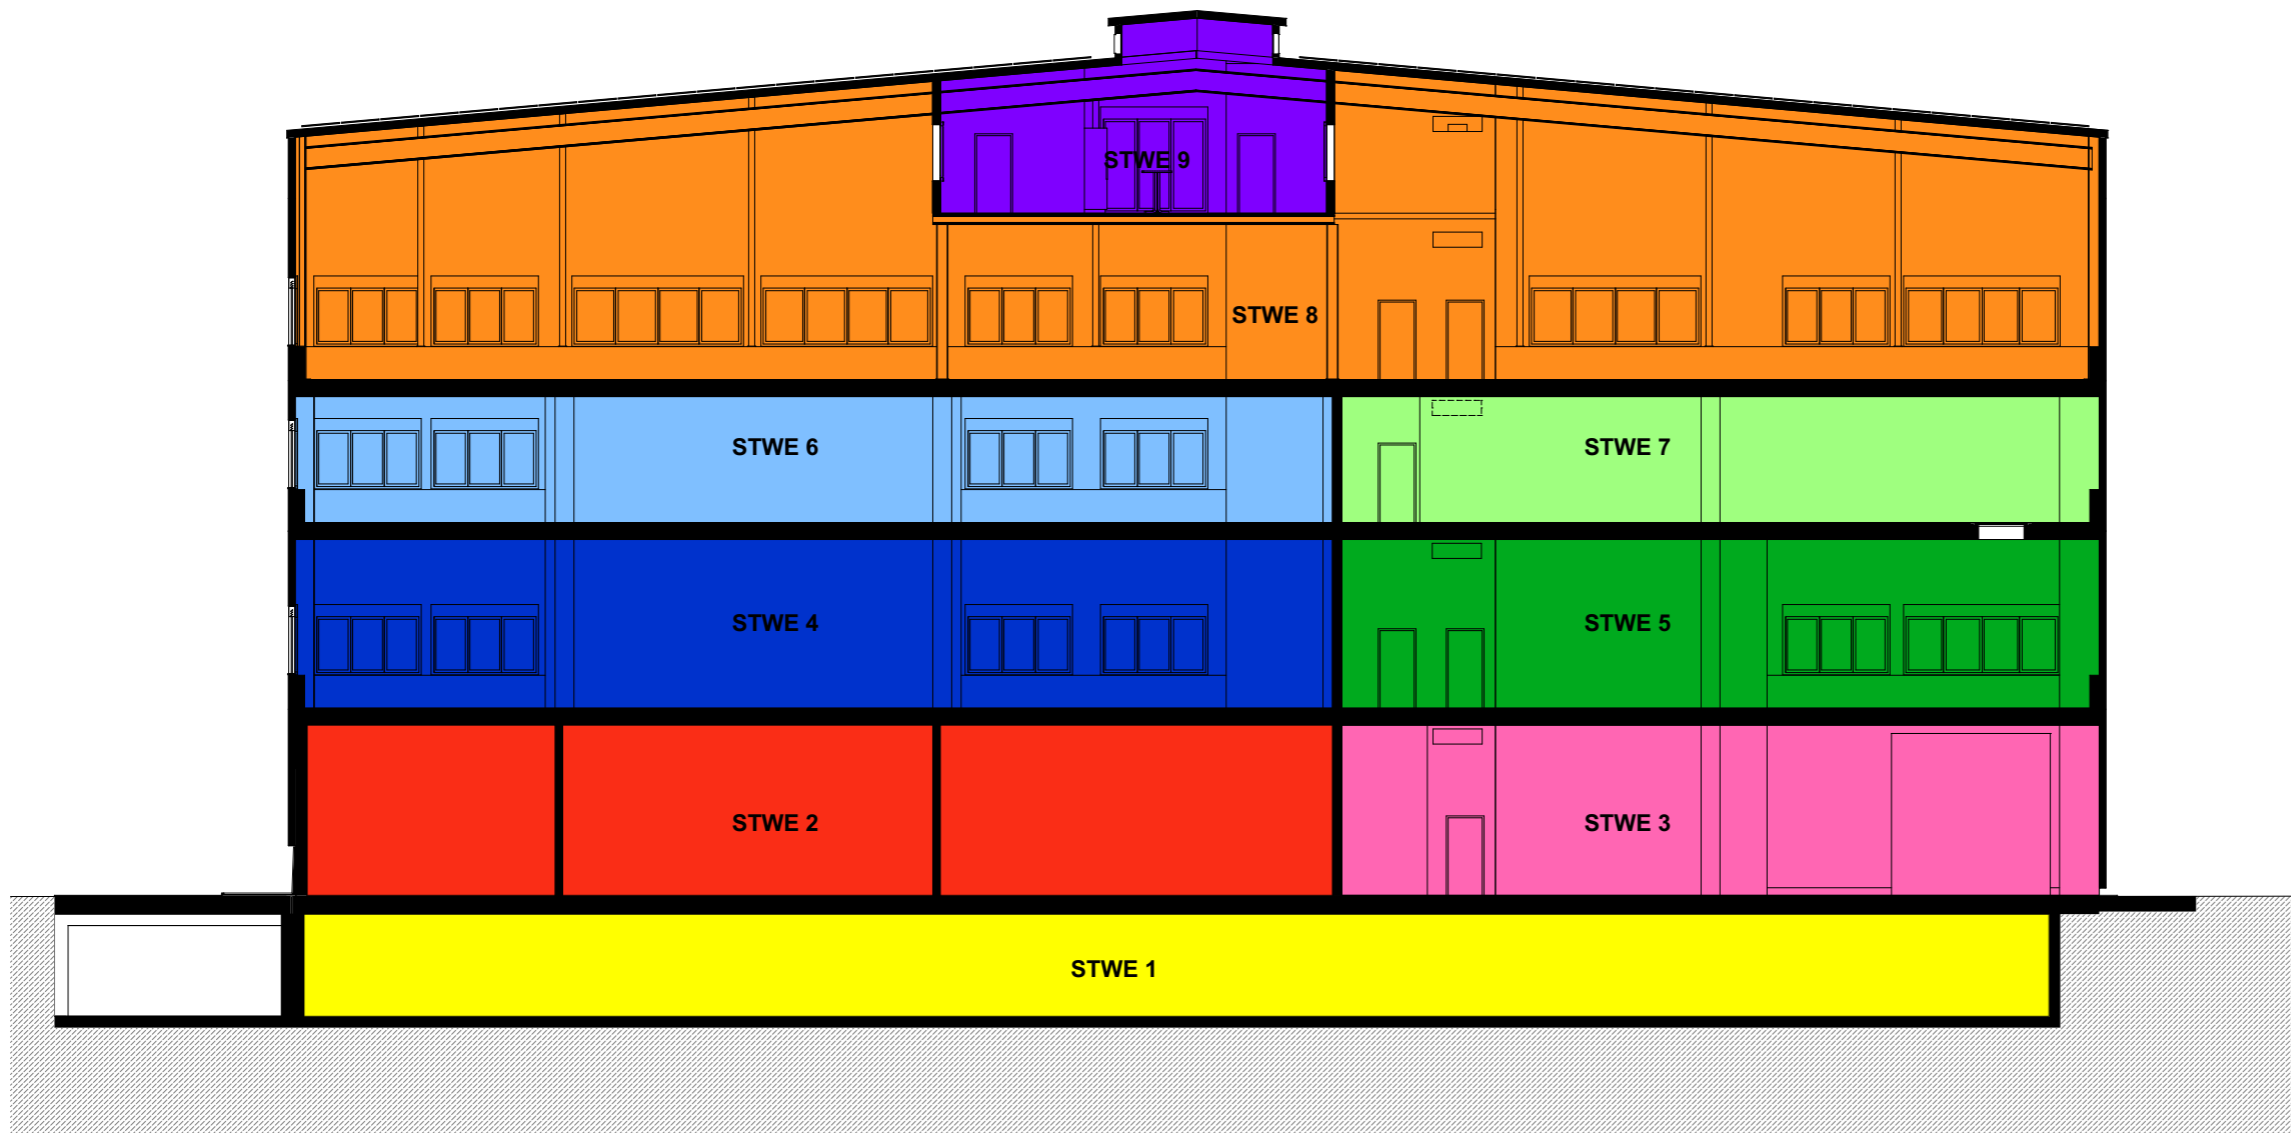

LEGENDE: STOCKWERKEIGENTUM

	ALLGEMEIN	WEISS
	STWE 1	GELB
	STWE 2	ROT
	STWE 3	PINK
	STWE 4	BLAU
	STWE 5	GRÜN
	STWE 6	HELLBLAU
	STWE 7	HELLGRÜN
	STWE 8	ORANGE
	STWE 9	VIOLETT

LEGENDE: STOCKWERKEIGENTUM

	ALLGEMEIN	WEISS
	STWE 1	GELB
	STWE 2	ROT
	STWE 3	PINK
	STWE 4	BLAU
	STWE 5	GRÜN
	STWE 6	HELLBLAU
	STWE 7	HELLGRÜN
	STWE 8	ORANGE
	STWE 9	VIOLETT

LEGENDE: STOCKWERKEIGENTUM

	ALLGEMEIN	WEISS
	STWE 1	GELB
	STWE 2	ROT
	STWE 3	PINK
	STWE 4	BLAU
	STWE 5	GRÜN
	STWE 6	HELLBLAU
	STWE 7	HELLGRÜN
	STWE 8	ORANGE
	STWE 9	VIOLETT